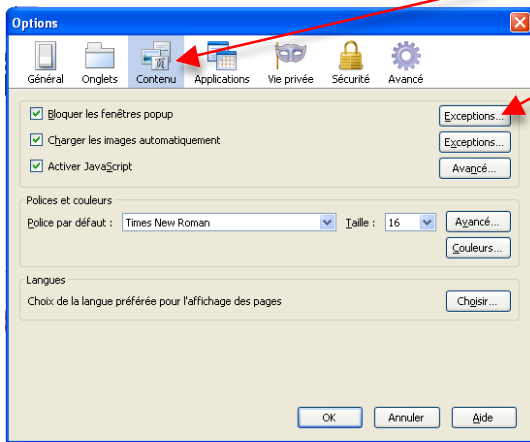

BE1d et Firefox

1. Si votre navigateur bloque les fenêtres surgissantes pour Base-Élèves 1^{er} degré (BE1d), il vous faut les autoriser. Pour cela : ouvrez le navigateur, cliquez sur Outils, puis sur Options

2. Dans la fenêtre qui s'ouvre, cliquez sur Contenu, puis sur Exceptions...

3. Une nouvelle fenêtre s'ouvre, dans laquelle vous allez écrire l'adresse du site web autorisé : si1d.ac-creteil.fr

4. Lorsque vous aurez validé (autoriser) votre choix, il ne vous restera plus qu'à fermer cette fenêtre. Votre navigateur est prêt à fonctionner correctement avec BE1d.