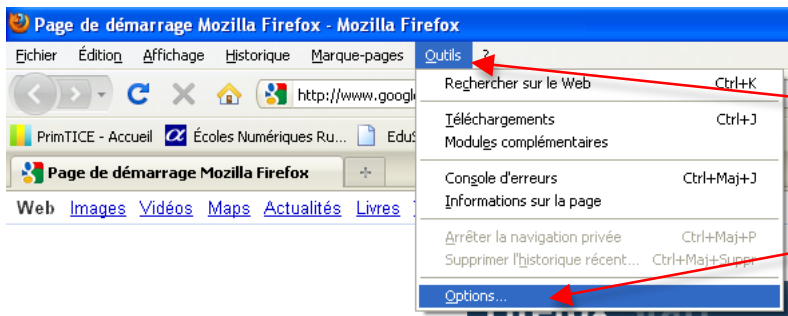

BE1d et Firefox

1. Si votre navigateur bloque les fenêtres surgissantes pour Base-Élèves 1^{er} degré (BE1d), il vous faut les autoriser. Pour cela : ouvrez le navigateur, cliquez sur Outils, puis sur Options

2. Dans la fenêtre qui s'ouvre, cliquez sur Contenu, puis sur Exceptions...

3. Une nouvelle fenêtre s'ouvre, dans laquelle vous allez écrire l'adresse du site web autorisé : si1d.ac-creteil.fr

4. Lorsque vous aurez validé (autoriser) votre choix, il ne vous restera plus qu'à fermer cette fenêtre. Votre navigateur est prêt à fonctionner correctement avec BE1d.