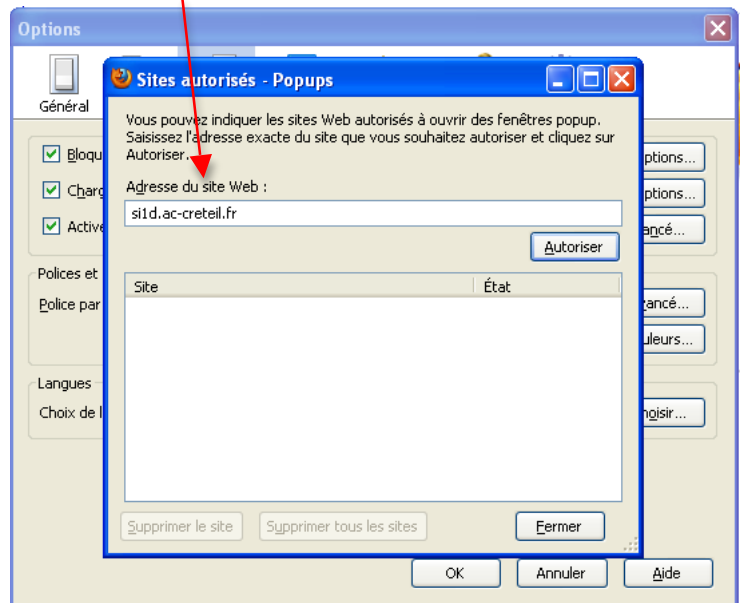

BE1d et Firefox

1. Si votre navigateur bloque les fenêtres surgissantes pour Base-Élèves 1^{er} degré (BE1d), il vous faut les autoriser. Pour cela : ouvrez le navigateur, cliquez sur Outils, puis sur Options

2. Dans la fenêtre qui s'ouvre, cliquez sur Contenu, puis sur Exceptions...

3. Une nouvelle fenêtre s'ouvre, dans laquelle vous allez écrire l'adresse du site web autorisé : si1d.ac-creteil.fr

4. Lorsque vous aurez validé (autoriser) votre choix, il ne vous restera plus qu'à fermer cette fenêtre. Votre navigateur est prêt à fonctionner correctement avec BE1d.